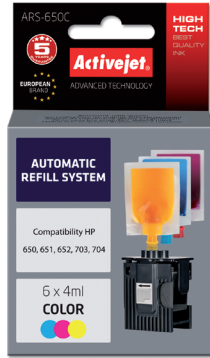

AUTOMATYCZNE SYSTEMY UZUPEŁNIENIĆ DO KARTRIDŻÓW HP

Symbol	Zastępuje OEM	Pojemność	Kolor	Drukuj więcej*	Kompatybilność
ARS-21	HP No.21 XL C9351A	3x6 ml	●		Deskjet: 450, 450ci, 450cbi, 450wbt, F300, F310, F325, F335, F340, F350, F370, F375, F379, F380, F390, D1311, D1320, D1330, D1341, D1360, D1400, D1420, D1430, D1445, D1455, D1460, D1468, D1470, D1500, D2100, F2110, F2120, F2128, F2140, F2180, F2187, F2188, D2300, D2320, D2330, D2360, D2400, D2430, D2445, D2460, 3300, 3320, 3322, 3323, 3325, 3400, 3420, 3425, 3450, 3500, 3520, 3535, 3550, 3600, 3620, 3645, 3647, 3650, 3653, 3740, 3745, 3747, 3840, 3843, 3845, 3847, 3848, 3910, 3915, 3918, 3920, 3930, 3930v, 3940, 3940v, F4100, F4135, F4140, F4172, F4180, F4185, D1560, D1568, F2200, F2210, F2240, F2250, F2280, F2290, 5100, 5145, 5150, 5151, 5160, 5550, 5551, 5552, 5650, 5652, 5655, 5850, 9600, 9650, 9670, 9680. Officejet: 4100, 4105, 4110, 4200, 4212, 4215, 4219, 4255, 4300, 4311, 4314, 4315, 4315xi, 4350, 4355, 5500, 5505, 5510, 5515, 5600, 5605, 5610, 5610v, 5610xi, 5615, 6100, 6105, 6110, J3600, J3680. Photosmart: 7150, 7200, 7260, 7268, 7345, 7350, 7450, 7550, 7600, 7655, 7660, 7700, 7755, 7760, 7762, 7960. PSC: 1100, 1110, 1118, 1200, 1205, 1209, 1210, 1213, 1215, 1216, 1217, 1219, 1310, 1311, 1312, 1315, 1317, 1318, 1340, 1350, 1350v, 1355, 1400, 1401, 1402, 1406, 1408, 1410, 1410v, 1410xi, 1417, 2100, 2105, 2108, 2110, 2115, 2170, 2171, 2175, 2179, 2210, 2400, 2410, 2500, 2510, 2550. Digital Copier: 410. Fax: 1240, 1250.
	HP No.28 C8727A				
	HP No.56 C6656A				
ARS-22	HP No.22 XL C9352A	6x4 ml	●●●		Deskjet: D1311, D1320, D1330, D1341, D1360, D1400, D1420, D1430, D1445, D1455, D1460, D1468, D1470, D1500, D1560, D1568, D2300, D2320, D2330, D2345, D2360, D2400, D2430, D2445, D2460, F300, F310, F325, F335, F340, F350, F370, F375, F379, F380, F390, F2100, F2110, F2120, F2128, F2140, F2180, F2187, F2188, F2200, F2210, F2240, F2250, F2280, F2290, F4100, F4135, F4140, F4172, F4180, F4185, 3300, 3320, 3322, 3323, 3325, 3400, 3420, 3425, 3450, 3500, 3520, 3535, 3550, 3600, 3620, 3645, 3647, 3650, 3653, 3740, 3745, 3747, 3840, 3843, 3845, 3847, 3848, 3910, 3915, 3918, 3920, 3930, 3930v, 3940, 3940v, 5650, 5652, 5655, 5850. Officejet: 4100, 4105, 4110, 4200, 4212, 4215, 4219, 4250, 4252, 4255, 4300, 4311, 4314, 4315, 4315xi, 4350xi, 4355, 5600, 5605, 5610, 5610v, 5610xi, 6100, 6105, 6110, J3600, J3680. PSC: 1110, 1118, 1200, 1205, 1209, 1210, 1213, 1215, 1216, 1217, 1219, 1310, 1311, 1312, 1315, 1317, 1318, 1400, 1401, 1402, 1406, 1408, 1410, 1410v, 1410xi, 1417. Fax: 1240, 1250.
	HP No.28 C8728A				
	HP No.57 C6657A				
ARS-350	HP No.336 C9362E	3x6 ml	●		Deskjet: 460c, 460cb, 460wbt, 460wf, 5420v, 5432, 5440, 5442, 5443, 5740, 5743, 5745, 5748, 5940, 5940xi, 5943, 6520, 6540, 6540d, 6543, 6548, 6620, 6623, 6830v, 6840, 6843, 6848, 6940, 6980, 9800, 9800d, D4100, D4145, D4155, D4160, D4163. Officejet: 100, 6200, 6210, 6210xi, 6210v, 6210xi, 6213, 6215, 6300, 6310, 6310v, 6310xi, 6313, 6315, 7200, 7210, 7210v, 7210xi, 7213, 7300, 7310, 7310xi, 7313, 7400, 7410, 7410xi, 7413, H470, K7100. Photosmart: 2570, 2573, 2575, 2575v, 2575xi, 2710, 2710xi, 2713, C3100, C3110, C3125, C3135, C3140, C3150, C3180, C3183, C3190, C4100, C4110, C4140, C4150, C4180, C4183, C4188, C4205, C4225, C4240, C4250, C4270, C4273, C4280, C4283, C4285, C4385, C4200, C4380, C4400, C4424, C4450, C4480, C4485, C4486, C4500, C4524, C4580, C5200, C5240, C5250, C5275, C5280, C5283, C5288, D5060, D5065, D5069, D5145, D5155, D5160, D5163, D5168, 7850, 7310, 7410, 7830, 7838, 7850, 8000, 8030, 8038, 8049, 8050, 8050xi, 8053, 8150, 8150v, 8150xi, 8153, B8330, B8338, B8350, B8353, 8450, 8450gp, 8450xi, 8453, 8700, 8750. PSC: 1500, 1507, 1510, 1510v, 1510xi, 1513, 1513s, 1600, 1608, 1610, 1610v, 1610xi, 1613, 2210, 2350, 2353, 2355, 2355p, 2355v, 2355xi, 2400, 2500, 2710.
	HP No.337 C9364E				
	HP No.338 C8765E				
	HP No.350 XL CB336E				
ARS-351	HP No.342 C9361E	6x4 ml	●●●		Deskjet: 460c, 460cb, 460wbt, 460wf, 5740, 5743, 5745, 5748, 5940, 5943, 6520, 6540, 6540d, 6543, 6548, 6620, 6623, 6830v, 6840, 6843, 6848, 6940, 6943, 6980, 9800, 9800d, D4100, D4145, D4155, D4160, D4163, D4200, D4260, D4263, D4268, D4300, D4360, 5042, 5043, 5420v, 5432, 5440, 5442, 5443. Photosmart: 325, 325v, 325xi, 335, 335v, 335xi, 375, 375v, 375xi, 385, 385xi, 420, 422, 428, 475, 2570, 2573, 2575, 2575xi, 2600, 2605, 2608, 2610, 2610v, 2610xi, 2613, 2710, 2710xi, 2713, C3100, C3110, C3125, C3135, C3140, C3150, C3180, C3183, C3190, C4100, C4110, C4140, C4150, C4180, C4183, C4188, C4205, C4225, C4240, C4250, C4270, C4273, C4280, C4283, C4285, C4385, C4200, C4380, C4400, C4424, C4450, C4480, C4485, C4486, C4500, C4524, C4580, C5200, C5240, C5250, C5275, C5280, C5283, C5288, D5060, D5065, D5069, D5145, D5155, D5160, D5163, D5168, D5345, D5360, D5363, D5368, 7830, 7838, 7850, 8000, 8030, 8038, 8049, 8050, 8050xi, 8053, 8150, 8150v, 8150xi, 8153, B8330, B8338, B8350, B8353, 8450, 8450gp, 8450xi, 8453, 8700, 8750. Officejet: 100, 6200, 6210, 6210v, 6210xi, 6213, 6215, 6300, 6310, 6310xi, 6313, 6315, 7200, 7210, 7210v, 7210xi, 7213, 7300, 7310, 7310xi, 7313, 7400, 7410, 7410xi, 7413, J5700, J5730, J5740, J5750, J5780, J5785, J5788, J6400, J6410, J6424, J6480, H470, K7100. PSC: 1500, 1507, 1510, 1510v, 1510xi, 1513, 1513s, 1600, 1608, 1610, 1610v, 1610xi, 1613, 2210, 2350, 2353, 2355, 2355p, 2355v, 2355xi, 2400, 2500, 2600, 2610.
	HP No.343 C8766E				
	HP No.344 C9363E				
	HP No.351 XL CB338E